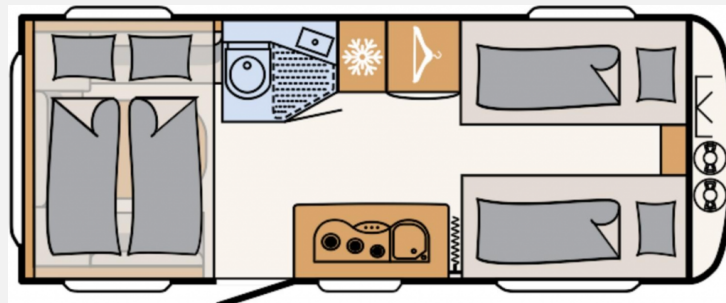

Exposé

Dethleffs Aero up 530 ER

26.999,- €

MwSt. ausweisbar

Fahrzeug

Grundriss

Technische Daten

Modell-/Baujahr	2023
Anzahl Schlafplätze	6
Gesamtlänge	773 cm
Gesamtbreite	230 cm
Höhe	261 cm
Innenhöhe	198 cm
Umlaufmaß	1065 cm
Aufbaulänge	648 cm
Masse in fahrber. Zustand	1471 kg
techn. zul. Gesamtmasse	1800 kg
Zuladung	329 kg
Infrastruktur	WC
Liegeflächen	Einzelbett (205x88) Hubbett (200x144)
Polster	Skagen
Steckdosen 230V	9
Steckdosen 12V	1
Steckdosen USB	1
Farbe	weiß
	Einzelbett, Hubbett

Beschreibung

- Touring-Paket (Warmwasserversorgung, Fliegengittertüre, Warmluftanlage, Dachhaube inkl. Beleuchtung, 700 x 500 mm)
- Auflastung 1.800 kg (inkl. Stahlrad 195 R14 C LI106)
- Bettumbau Einzelbetten zu Doppelbett
- Wohnwelt Skagen
- Beispielbilder! Abgebildet ist die Wohnwelt "Fyn"