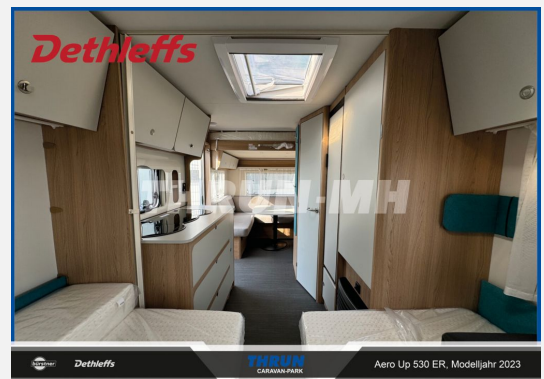

THRUN
REISEMOBILE

Dethleffs
Die Freude der Reisen

Sunlight

THRUN
CARAVAN-PARK

Dethleffs
Die Freude der Reisen

Adresse / Kontakt

Kölnr Straße 159 / 161
45481 Mülheim an der Ruhr

Tel.: +49 208 466 811 0
Mail: info@thrun-mh.de

Sunlight

THRUN-MH

Kölnr Straße 159/161, 45481 MH