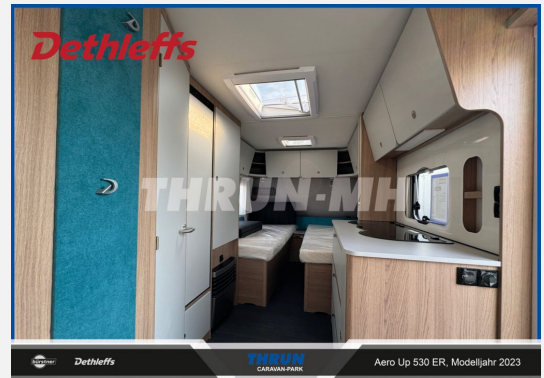

THRUN
REISEMOBILE

Dethleffs
Die Freude der Reisen

Sunlight

THRUN
CARAVAN-PARK

Dethleffs
Die Freude der Reisen

Adresse / Kontakt

Kölnr Straße 159 / 161
45481 Mülheim an der Ruhr

Tel.: +49 208 466 811 0
Mail: info@thrun-mh.de

Sunlight

THRUN-MH

Kölnr Straße 159/161, 45481 MH