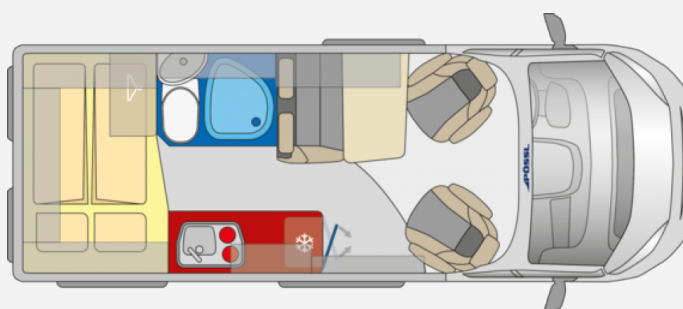

Exposé

Pössl D-Line 2WIN S Plus Modell 2025

61.800,- €

MwSt. ausweisbar

Fahrzeug

Grundriss

Technische Daten

Modell-/Baujahr	2025
Anzahl der Achsen	2
Leistung	103 KW / 140 PS
Basisfahrzeug	Citroen Jumper
Motordetails	2.2 l BlueHDI; Euro 6D
Getriebe	Schaltgetriebe
Antriebsart	Frontantrieb
Anzahl Schlafplätze	3
Gesamtlänge	600 cm
Gesamtbreite	205 cm
Höhe	258 cm
Innenhöhe	191 cm
Aufbauart	Campervan
techn. zul. Gesamtmasse	3500 kg
Auflastung	3500 kg
Infrastruktur	Küche WC
Liegeflächen	Seite (180x70) Heck (196x155/ 142)
Sitze mit Gurt	4
Radstand	404 cm
Anhängerlast (gebremst)	2500 kg
Anhängerlast (ungebremst)	750 kg
Kraftstoff	Diesel
Heizung	Truma C4
Kühlschrankvolumen	100 l
Gefriervolumen	8 l
Wasservorrat	100 l
Abwassertankvolumen	92 l
Batterie	95 Ah
Polster	Melange
Steckdosen 230V	2
Farbe	grau
	Doppelbett quer

Eine größere Auswahl an Fahrzeugen finden Sie direkt auf unserer Homepage unter www.wohnwagen-becker.de

Plus Paket

- Alufelgen 16"
- DAB Antenne im Außenspiegel
- USB Ladeanschluß
- Techno-Trim Armaturenbrett
- Getränkehalterung + Halterung für Smartphone/Tablet
- Radiovorrüstung mit 4 LS
- Außenspiegel elektr. verstell und beheizbar
- Bedientasten für Radio am Lenkrad
- Nebelscheinwerfer
- Lederlenkrad
- Klimaautomatik
- Induktive Ladestation
- Lackierte Stoßfänger/Radlaufverbreiterung
- Digitales Cockpit
- Captain Chair drehbar
- Fahrerhausverdunkelung
- Ladebooster 25A
- Fenster Toiraum