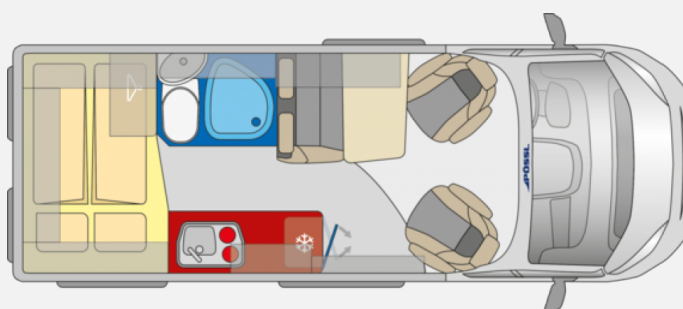

Exposé

Pössl D-Line 2WIN S Plus Abverkaufsaktion UVP 64.399,-

61.800,- €

MwSt. ausweisbar

Fahrzeug

Grundriss

Technische Daten

Modell-/Baujahr	2025
Anzahl der Achsen	2
Leistung	103 KW / 140 PS
Basisfahrzeug	Citroen Jumper
Motordetails	2.2 l BlueHDI; Euro 6D
Getriebe	Schaltgetriebe
Antriebsart	Frontantrieb
Anzahl Schlafplätze	3
Gesamtlänge	600 cm
Gesamtbreite	205 cm
Höhe	258 cm
Innenhöhe	191 cm
Aufbauart	Campervan
techn. zul. Gesamtmasse	3500 kg
Auflastung	3500 kg
Infrastruktur	Küche WC
Liegeflächen	Seite (180x70) Heck (196x155/ 142)
Sitze mit Gurt	4
Radstand	404 cm
Anhängerlast (gebremst)	2500 kg
Anhängerlast (ungebremst)	750 kg
Kraftstoff	Diesel
Heizung	Truma C4
Kühlschrankvolumen	100 l
Gefriervolumen	8 l
Wasservorrat	100 l
Abwassertankvolumen	92 l
Batterie	95 Ah
Polster	Melange
Steckdosen 230V	2
Farbe	grau
	Doppelbett quer

Pössl Abverkaufsaktion - JETZT zuschlagen!

Plus Paket

- Alufelgen 16"
- DAB Antenne im Außenspiegel
- USB Ladeanschluß
- Techno-Trim Armaturenbrett
- Getränkehalterung + Halterung für Smartphone/Tablet
- Radiovorrüstung mit 4 LS
- Außenspiegel elektr. verstell und beheizbar
- Bedientasten für Radio am Lenkrad
- Nebelscheinwerfer
- Lederlenkrad
- Klimaautomatik
- Induktive Ladestation
- Lackierte Stoßfänger/Radlaufverbreiterung
- Digitales Cockpit
- Captain Chair drehbar
- Fahrerhausverdunkelung
- Ladebooster 25A
- Fenster Toiraum