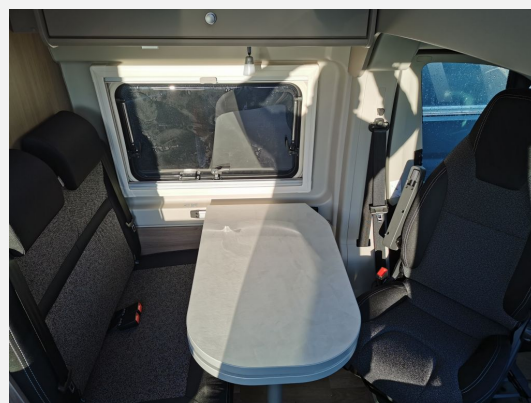

Weitere Infos gerne telefonisch unter: 0561-981 6789 (Wohnwagen Becker Team Fahrzeugverkauf)

Inzahlungnahme möglich

Finanzierung auch ohne Anzahlung möglich über Santander Consumer Bank, CA Auto Bank

Zulassungsdienst

Fahrzeugversicherung möglich über RMV

Große Meisterwerkstatt, Neuer Zubehör-Shop

ADAC Wohnmobil-Vermietstation

Alle Fahrzeuge werkstattgeprüft

Zwischenverkauf, Fehler, Preisänderungen und Irrtümer vorbehalten.

WE2510/78464

Ausstattung

Bilder