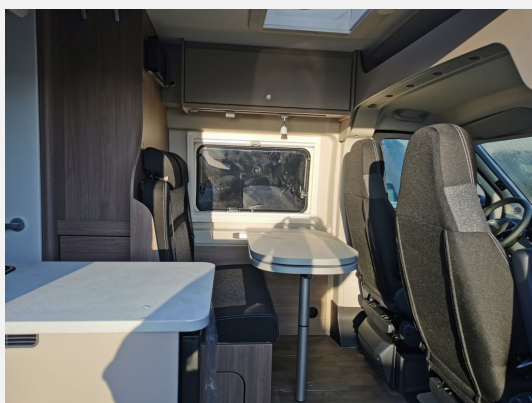

Weitere Infos gerne telefonisch unter: 0561-981 6789 (Wohnwagen Becker Team Fahrzeugverkauf)

Inzahlungnahme möglich

Finanzierung auch ohne Anzahlung möglich über Santander Consumer Bank, CA Auto Bank

Zulassungsdienst

Fahrzeugversicherung möglich über RMV

Große Meisterwerkstatt, Neuer Zubehör-Shop

ADAC Wohnmobil-Vermietstation

Alle Fahrzeuge werkstattgeprüft

Zwischenverkauf, Fehler, Preisänderungen und Irrtümer vorbehalten.

WE2510/78464

Ausstattung

Bilder