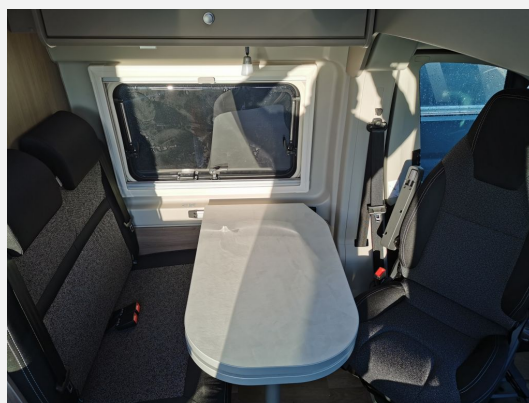

Weitere Infos gerne telefonisch unter: 0561-981 6789 (Wohnwagen Becker Team Fahrzeugverkauf)

Inzahlungnahme möglich

Finanzierung auch ohne Anzahlung möglich über Santander Consumer Bank, CA Auto Bank

Zulassungsdienst

Fahrzeugversicherung möglich über RMV

Große Meisterwerkstatt, Neuer Zubehör-Shop

ADAC Wohnmobil-Vermietstation

Alle Fahrzeuge werkstattgeprüft

Zwischenverkauf, Fehler, Preisänderungen und Irrtümer vorbehalten.

WE2510/78464

Ausstattung

Bilder