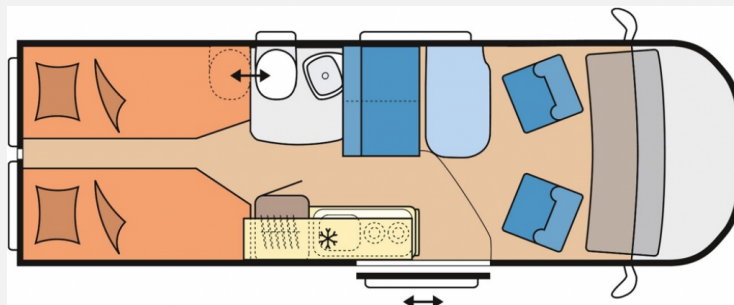

Exposé

Hobby Vantana K65 ET

44.990,- €

Differenzbesteuerung gemäß §25a

Fahrzeug

Grundriss

Technische Daten

Modell-/Baujahr	2018
Erstzulassung	03/2018
TÜV	04/2026
Leistung	96 KW / 130 PS
km Stand	40500 km
Basisfahrzeug	Fiat Ducato
Motordetails	2,3 l MultiJet II
Getriebe	Schaltgetriebe
Anzahl Schlafplätze	2
Gesamtlänge	637 cm
Gesamtbreite	205 cm
Höhe	265 cm
Aufbauart	Campervan
techn. zul. Gesamtmasse	3500 kg
Zuladung	584 kg
Sitze mit Gurt	4
Kraftstoff	Diesel
	Einzelbett