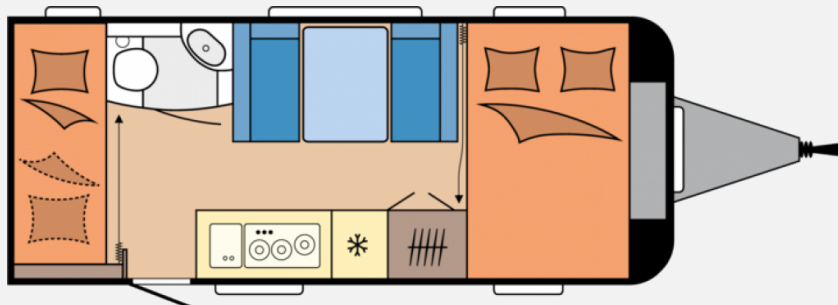

Exposé

Hobby Excellent Edition 490 KMF 1.800 kg*Teppichboden

29.990,- €

MwSt. ausweisbar

Fahrzeug

Grundriss

Technische Daten

Modell-/Baujahr	2025, 10/2024
Anzahl der Achsen	1
Anzahl Schlafplätze	5
Gesamtlänge	689 cm
Gesamtbreite	230 cm
Höhe	264 cm
Innenhöhe	195 cm
Umlaufmaß	947 cm
Aufbaulänge	571 cm
Masse in fahrber. Zustand	1402.1 kg
techn. zul. Gesamtmasse	1800 kg
Zuladung	397.9 kg
Auflastung	1800 kg
Infrastruktur	Küche WC
Liegeflächen	Französisches Bett (207x128) Kinderbetten (200x73+ 200x70) Bettumbau Sitzgruppe (185x98)
Heizung	Truma S-3004
Kühlschrankvolumen	133 l
Gefriervolumen	12 l
Wasservorrat	25 l
Abwassertankvolumen	23.50 l
Polster	Santo
Farbe	weiß
	Mittelsitzgruppe
	Doppel-/franz. Bett, Etagenbett

Beschreibung

!!! Lagerfahrzeug vor Ort !!!

Hobby Excellent Edition 490 KMF

Auflastung auf 1.800 kg
Garage unter Etagenbett
Gasdruckregler TRUMA DuoControl inkl. Umschaltautomatik
USB-Doppelladesteckdose
Vorbereitung für Autarkpaket inkl. Laderegler mit Booster
Teppichboden im Wohnraum
Zulassungsdokumente
Frachtkosten ab Werk Hobby-Stralsund