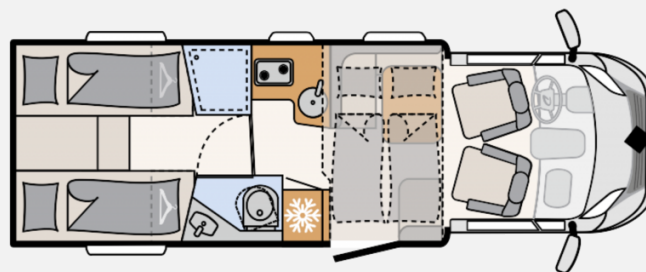

Exposé

Dethleffs Just 90 T 7052 EB Top Zustand !

61.799,- €

MwSt. ausweisbar

Fahrzeug

Grundriss

Technische Daten

Modell-/Baujahr	2023
Erstzulassung	01.06.2023
Leistung	121 KW / 165 PS
km Stand	54150 km
Umweltplakette	grün
Basisfahrzeug	Citroën
Motordetails	BlueHDi 165
Getriebe	Schaltgetriebe
Anzahl Schlafplätze	4
Gesamtlänge	741 cm
Gesamtbreite	233 cm
Höhe	294 cm
Innenhöhe	213 cm
Aufbauart	Teilintegriert
Infrastruktur	WC
Liegeflächen	Bug ((o) 200x140- 125) Seite ((o) 210x120- 80) Heck (2 x 215x80) Heck (210x190)
Sitze mit Gurt	4
Anhängerlast (gebremst)	2000 kg
Anhängerlast (ungebremst)	750 kg
Kraftstoff	Diesel
Heizung	Warmluft
Kühlschrankvolumen	137 l
Gefriervolumen	15 l
Wasservorrat	116 l
Abwassertankvolumen	90 l
Vorbesitzer	1
	TÜV neu
	Einzelbett, Hubbett