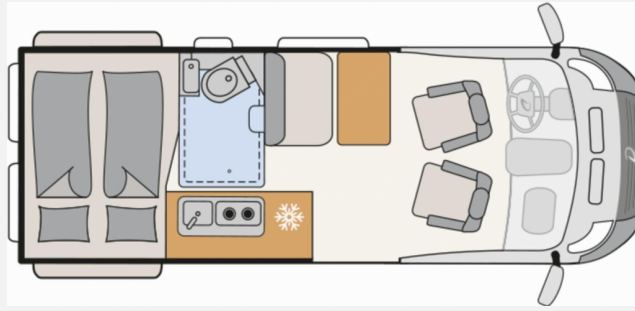

Exposé

Dethleffs Globetrail Performance 600 DR VW

78.500,- €

MwSt. ausweisbar

Fahrzeug

Grundriss

Technische Daten

Modell-/Baujahr	2024
Anzahl der Achsen	2
Leistung	130 KW / 177 PS
Umweltplakette	grün
Schadstoffklasse/-norm	Euro 6d
Basisfahrzeug	VW Crafter
Motordetails	2,0-l-TDI SCR
Getriebe	Automatik
Antriebsart	Frontantrieb
Anzahl Schlafplätze	2
Gesamtlänge	598 cm
Gesamtbreite	206 cm
Höhe	267 cm
Innenhöhe	189 cm
Aufbauart	Campervan
Masse in fahrber. Zustand	2935 kg
techn. zul. Gesamtmasse	3500 kg
Zuladung	565 kg
Infrastruktur	WC
Liegeflächen	double_couch (200x140)
Sitze mit Gurt	4
Radstand	364 cm
Anhängerlast (gebremst)	3000 kg
Anhängerlast (ungebremst)	750 kg
Kraftstoff	Diesel
Heizung	Truma Combi 4
Kühlschrankvolumen	86 l
Gefriervolumen	6 l
Wasservorrat	100 l
Abwassertankvolumen	90 l
Polster	Scandi
Farbe	grau
	Doppel-/franz. Bett

Beschreibung

- Markteinführungspaket (VW Crafter Hochdach Trendline 177 (2,0 l / 177 PS / 130 kW) - 3.500 kg zul. Gesamtgewicht - Automatikgetriebe, Vorbereitung für Anhängervorrichtung (inkl. Gespannstabilisierung) mit Kabelsatz und Steuergerät, Fahrerassistenz-Paket 2, Licht-und-Sicht-Paket, Leichtmetallräder "Lismore" 6,5 J x 17 Schwarz, Navigationssystem "Discover Media", Indiumgrau Metallic)
- LED-Hauptscheinwerfer mit LED-Tagfahrlicht
- Multifunktions-Lederlenkrad (3 Speichen), beheizbar
- 230V Steckdose im linken Sitzgestell
- Verkehrszeichenerkennung
- Wohnwelt Scandi
- Automatische Gasflaschenumschaltung inkl. Crash Sensor, EisEx und Gasfilter
- Gästebett quer im Wohnbereich
- Frachtkosten / Dokumente / Übergabeinspektion
- Liegefläche Heck: 140x200