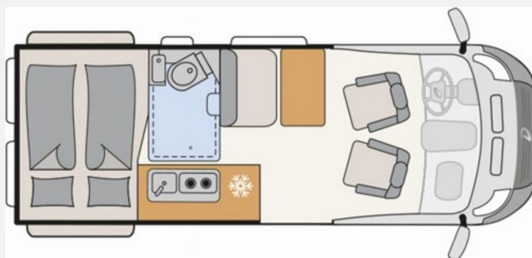

Beschreibung

- Markteinführungspaket (VW Crafter Hochdach Trendline 177 (2,0 l / 177 PS / 130 kW) - 3.500 kg zul. Gesamtgewicht - Automatikgetriebe, Vorbereitung für Anhängervorrichtung (inkl. Gespannstabilisierung) mit Kabelsatz und Steuergerät, Fahrerassistenz-Paket 2, Licht-und-Sicht-Paket, Leichtmetallräder "Lismore" 6,5 J x 17 Schwarz, Navigationssystem "Discover Media", Indiumgrau Metallic)
- LED-Hauptscheinwerfer mit LED-Tagfahrlicht
- Multifunktions-Lederlenkrad (3 Speichen), beheizbar
- 230V Steckdose im linken Sitzgestell
- Verkehrszeichenerkennung
- Wohnwelt Scandi
- Automatische Gasflaschenumschaltung inkl. Crash Sensor, EisEx und Gasfilter
- Gästebett quer im Wohnbereich
- Frachtkosten / Dokumente / Übergabeinspektion
- Liegefläche Heck: 140x200

Irrtümer und Änderungen vorbehalten

Ausstattung

- Multifunktionslenkrad, Lederlenkrad, Zentralverriegelung, ABS, ESP, Rußpartikelfilter, Abstandstempomat, Fernlichtassistent, Notbremsassistent, Einparkassistent, Spurhalteassistent, Verkehrszeichenerkennung, Regensensor, Servolenkung, Tempomat
- Heckgarage
- Standheizung Fahrerhaus
- Kompressor-Kühlschrank
- Radio/Tuner, DAB Radio, Android Auto, Apple CarPlay, Navigationssystem, Rückfahrkamera
- Lichtsensor
- Isofix

Irrtümer und Änderungen vorbehalten

Bilder