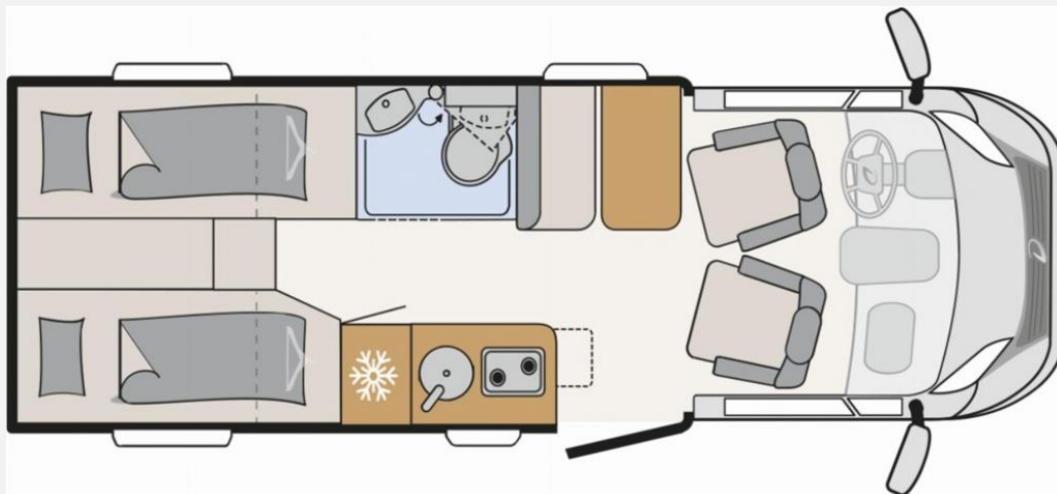

Exposé

Dethleffs Globebus Camp Active T 4

84.832,- €

MwSt. ausweisbar

Fahrzeug