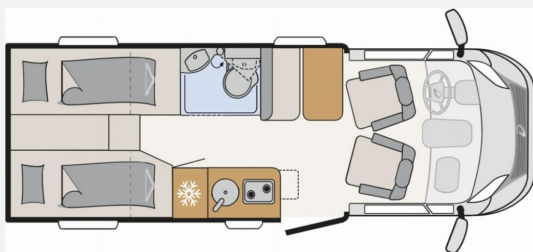

THORWESTEN

Reisemobile aus besten Händen.

Bilder

Verkäufer

Reisemobile Thorwesten
Herr Maik Tillmann
Bielefelder Str. 10
33758 Schloß Holte-Stukenbrock

☎ 05207/9109-191

☎ 05207/9109-193

✉ caraworld@transfer.syscara.com