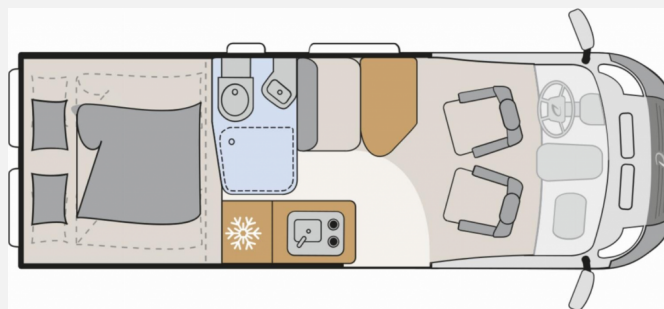

Kein Logo
vorhanden

Exposé

Dethleffs Globetrail 640 HR Fiat VERFÜGBAR AB CA
MÄRZ 2025

87.980,- €

MwSt. ausweisbar

Fahrzeug

Grundriss