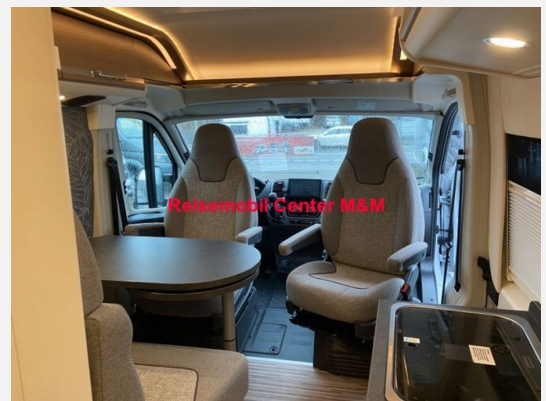

Kein Logo
vorhanden