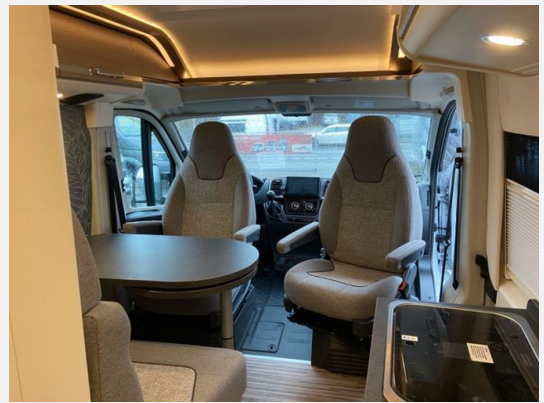

Kein Logo
vorhanden