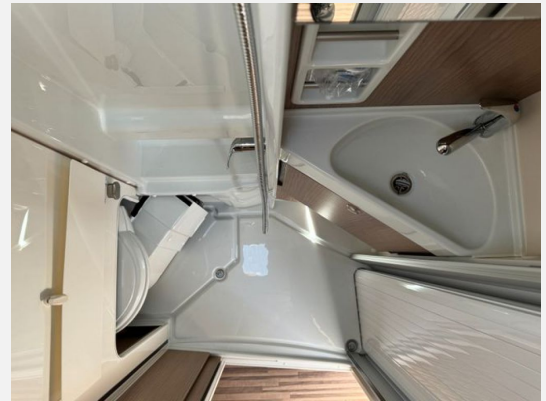

Kein Logo
vorhanden