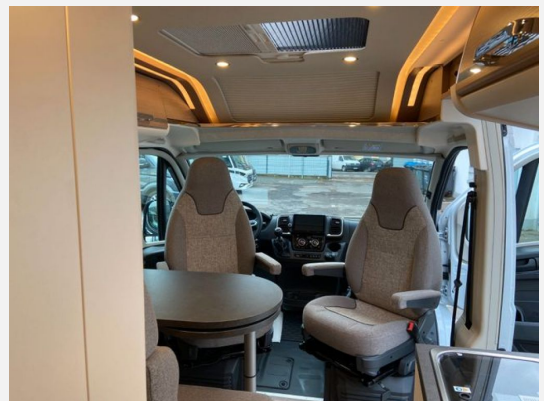

Kein Logo
vorhanden

Bilder