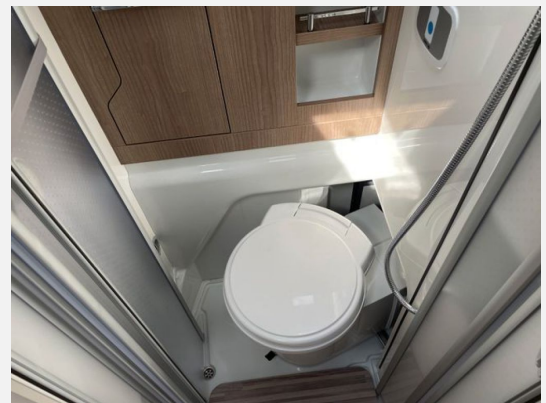

Kein Logo
vorhanden