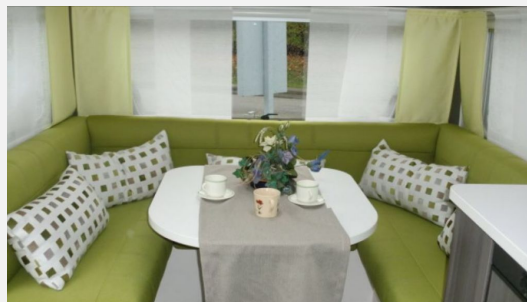

Exposé

Dethleffs c' go 415 QL

17.000,- €

Fahrzeug

**Technische Daten**

<b>Modell-/Baujahr</b>	2016
<b>Anzahl Schlafplätze</b>	4
<b>Gesamtlänge</b>	689 cm
<b>Gesamtbreite</b>	230 cm
<b>Höhe</b>	261 cm
<b>techn. zul. Gesamtmasse</b>	1300 kg
<b>Zuladung</b>	300 kg
<b>Infrastruktur</b>	WC Küche
	Rundsitzgruppe
	Doppelbett längs

## Beschreibung

Sehr gepflegter Dethleffs c-go 475 FR mit Brandt Vorzelt und Zentralstaubsauganlage und einer kpl. Aussenküche. WW wurde nur 1x pro Jahr im Urlaub genutzt und steht das ganze Jahr in einer Halle. WC und Küche noch nie benutzt. WW wird nur verkauft wenn mein Bus auch verkauft wird da Umstieg auf ein Wohnm

## Bilder

Verkäufer