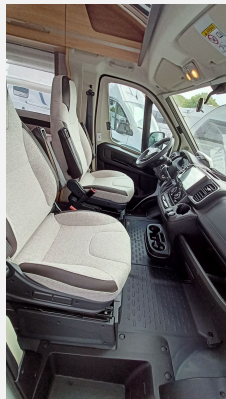

THRUN

CARAVANING

Das Fahrzeug kann besichtigt werden und ist sofort verfügbar.

Irrtümer und Änderungen vorbehalten

Ausstattung

- 9-Stufen-Wandler-Automatikgetriebe

Irrtümer und Änderungen vorbehalten

Bilder