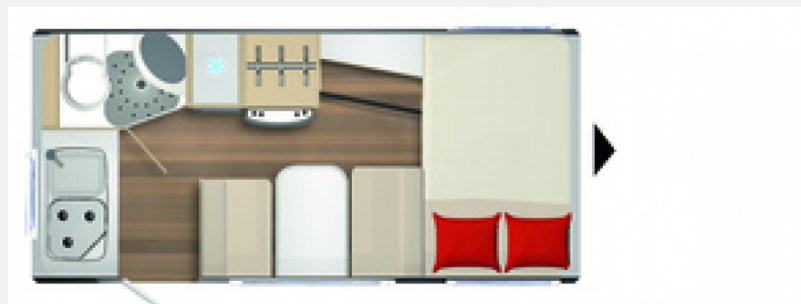

Exposé

Bürstner Premio Life 425 TS 2 Serviceklappen

**18.500,- €**

Differenzbesteuerung gemäß §25a

Fahrzeug

Grundriss

**Technische Daten**

<b>Modell-/Baujahr</b>	2020
<b>Erstzulassung</b>	25.05.2020
<b>TÜV</b>	09/2025
<b>Gesamtlänge</b>	503 cm
<b>Gesamtbreite</b>	212 cm
<b>Höhe</b>	261 cm
<b>Innenhöhe</b>	198 cm
<b>Umlaufmaß</b>	910 cm
<b>Aufbaulänge</b>	623 cm
<b>techn. zul. Gesamtmasse</b>	1360 kg
<b>Infrastruktur</b>	Küche WC
<b>Liegeflächen</b>	Bug (189x152)
<b>Kühlschrankvolumen</b>	131 l
<b>Gefriervolumen</b>	15 l
	Seitensitzgruppe
	Doppelbett quer

### Ausstattung

- Deichselfahrradträger, Markise, Verdunkelungs- und Fliegenschutzrollos, Vorzeltleuchte
- Gasheizung
- 3-Flammkocher, Kühlschrank mit Frostfach
- Gasflaschenkasten für: 2x11 kg Fl.

Irrtümer und Änderungen vorbehalten