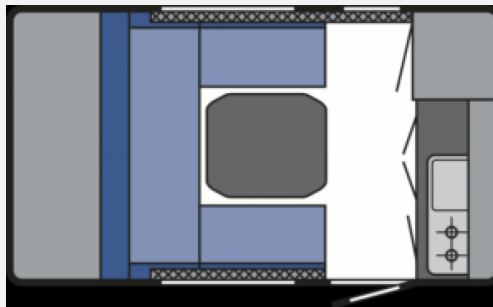

Exposé

T@b 320 RS + Schienensystem mit Alukiste

**15.790,- €**

Differenzbesteuerung gemäß §25a

Fahrzeug

Grundriss

Technische Daten

<b>Modell-/Baujahr</b>	2018
<b>Erstzulassung</b>	07/2018
<b>Anzahl Schlafplätze</b>	2
<b>Gesamtlänge</b>	517 cm
<b>Gesamtbreite</b>	201 cm
<b>Höhe</b>	244 cm
<b>Innenhöhe</b>	182 cm
<b>Aufbaulänge</b>	340 cm
<b>Leergewicht</b>	620 kg
<b>Masse in fahrber. Zustand</b>	655 kg
<b>techn. zul. Gesamtmasse</b>	1000 kg
<b>Liegeflächen</b>	Heck (175x200)
	Doppel-/franz. Bett

## Beschreibung

inkl. Schienensystem mit Alukiste und Kanister auf der Heckwand  
Irrtümer und Änderungen vorbehalten