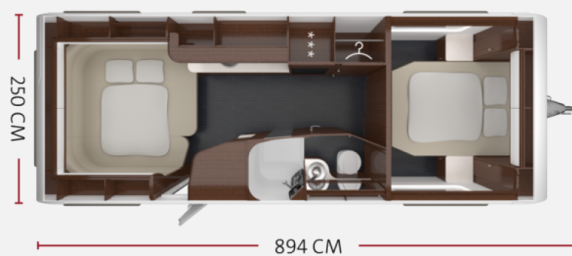

Exposé

Tabbert Puccini 685 DF Alde Warmwasserheizung

46.300,- €

MwSt. ausweisbar

Fahrzeug

Grundriss

Technische Daten

Modell-/Baujahr	2023
Anzahl der Achsen	2
Anzahl Schlafplätze	4
Gesamtlänge	894 cm
Gesamtbreite	250 cm
Höhe	265 cm
Innenhöhe	196 cm
Umlaufmaß	1152 cm
Aufbaulänge	690 cm
techn. zul. Gesamtmasse	2200 kg
Zuladung	271 kg
Infrastruktur	Küche WC
Liegeflächen	Bug (191x148) Heck (216x198/158)
Kühlschrankvolumen	177 l
Wasservorrat	45 l
Polster	sandy beach exclusiv
	Rundsitzgruppe
	Doppelbett längs

Beschreibung

Sonderausstattung:

* Premium-Interieur-Paket

- Insektenschutztüre
- Füllstandsanzeige für Frischwasser
- TABBERT Komfortschlafsystem mit flexiblem Tellerrost und WaterGel-Auflage
- Deko-Kissen-Paket