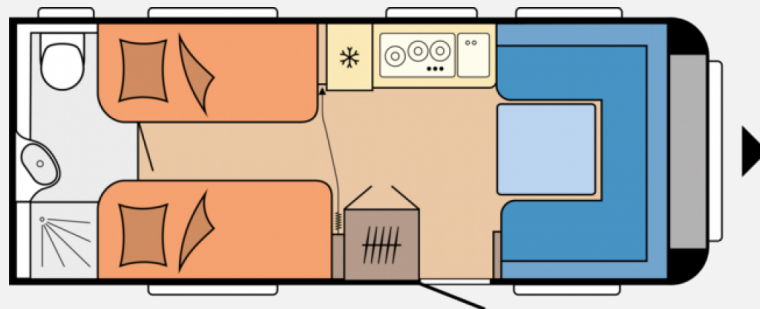

Exposé

Hobby Excellent Edition 540 WLU Heckbad

29.950,- €

MwSt. ausweisbar

Fahrzeug

Grundriss

Technische Daten

Modell-/Baujahr	2024
Anzahl der Achsen	1
Anzahl Schlafplätze	4
Gesamtlänge	730 cm
Gesamtbreite	230 cm
Masse in fahrber. Zustand	1375 kg
techn. zul. Gesamtmasse	2000 kg
Zuladung	625 kg
Infrastruktur	Küche WC
Liegeflächen	Einzelbetten (182x79; 195 x) Bettumbau Sitzgruppe (204x125)
Polster	Serie
	Rundsitzgruppe
	Einzelbett