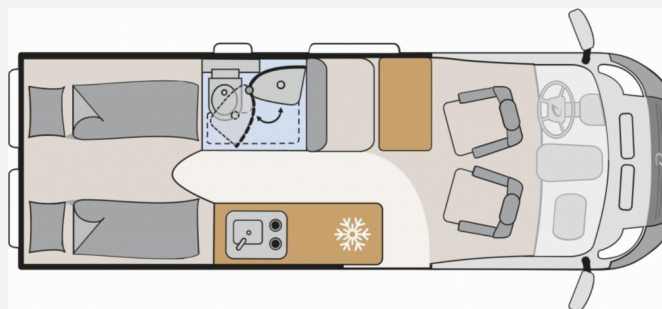

Kein Logo
vorhanden

Exposé

Dethleffs Globetrail 640 ES Fiat PREISVORTEIL: 7.631
EURO

68.490,- €

MwSt. ausweisbar

Fahrzeug

Grundriss