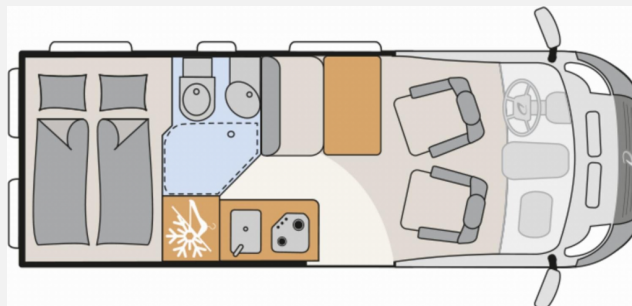

Exposé

Dethleffs Globetrail Advantage 600 DR Fiat 9.872,- RABATT

61.490,- €

MwSt. ausweisbar

Fahrzeug

Grundriss