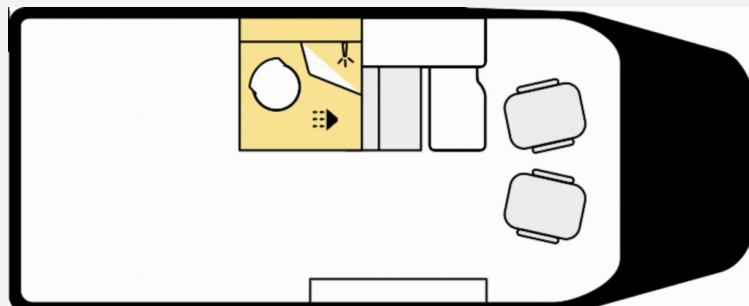

Exposé

Etrusco CV Ford 600 DF Complete Selection

56.990,- €

MwSt. ausweisbar

Fahrzeug

Grundriss

Technische Daten

Modell-/Baujahr	2024
Anzahl der Achsen	2
Leistung	125 KW / 170 PS
Umweltplakette	grün
Schadstoffklasse/-norm	Euro 6d
Basisfahrzeug	Ford Transit
Motordetails	2,0 TDCi Ecoblue
Getriebe	Automatik
Antriebsart	Frontantrieb
Anzahl Schlafplätze	2
Gesamtlänge	598 cm
Gesamtbreite	206 cm
Höhe	284 cm
Innenhöhe	199 cm
Aufbauart	Campervan
Masse in fahrber. Zustand	2919 kg
techn. zul. Gesamtmasse	3500 kg
Zuladung	581 kg
Infrastruktur	WC
Liegeflächen	double_couch (192/189x147)
Sitze mit Gurt	4
Radstand	375 cm
Anhängerlast (gebremst)	2500 kg
Anhängerlast (ungebremst)	750 kg
Kraftstoff	Diesel
Heizung	Truma Combi 4
Kühlschrankvolumen	62 l
Gefriervolumen	7 l
Wasservorrat	100 l
Abwassertankvolumen	90 l
Batterie	95 Ah
Polster	Emilia
Steckdosen 230V	3
Steckdosen 12V	1
Steckdosen USB	1
Farbe	weiß
	Seitensitzgruppe
	Doppel-/franz. Bett