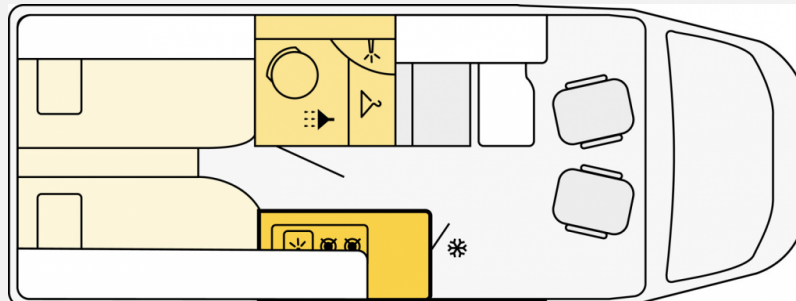

Exposé

Etrusco CV 640 SB Complete Selection, Aufstellldach

67.800,- €

MwSt. ausweisbar

Fahrzeug

Grundriss

Technische Daten

Modell-/Baujahr	2024
Anzahl der Achsen	2
Leistung	103 KW / 140 PS
Umweltplakette	grün
Schadstoffklasse/-norm	Euro 6d
Basisfahrzeug	Fiat Ducato
Motordetails	2,2 l MultiJet
Getriebe	Schaltgetriebe
Antriebsart	Frontantrieb
Anzahl Schlafplätze	4
Gesamtlänge	636 cm
Gesamtbreite	205 cm
Höhe	270 cm
Innenhöhe	190 cm
Aufbauart	Campervan
Masse in fahrber. Zustand	3127 kg
techn. zul. Gesamtmasse	3500 kg
Zuladung	373 kg
Infrastruktur	WC
Liegeflächen	Einzelbett (182x85) double_couch_raising_roof (209x143)
Sitze mit Gurt	4
Radstand	404 cm
Anhängerlast (gebremst)	2500 kg
Anhängerlast (ungebremst)	750 kg
Kraftstoff	Diesel
Heizung	Truma Combi 4
Kühlschrankvolumen	84 l
Gefriervolumen	6 l
Wasservorrat	100 l
Abwassertankvolumen	90 l
Batterie	95 Ah
Polster	Emilia
Steckdosen 230V	3
Steckdosen 12V	1
Steckdosen USB	1
Farbe	weiß
	Seitensitzgruppe
	Einzelbett. Aufstelldach (Doppelbett)

Beschreibung

- Fahrgestell Heavy 3.500 kg
- Complete Selection
- type X (type X Abklebung innen und außen, Dachschrankklappen in Hochglanz Magnolia, Wohnwelt Emilia)
- 16" Alufelgen bicolor
- Rahmenfenster
- Vorbereitung Solaranlage
- Markise (manuell)
- Wohnwelt Emilia
- Schlafdach schwarz