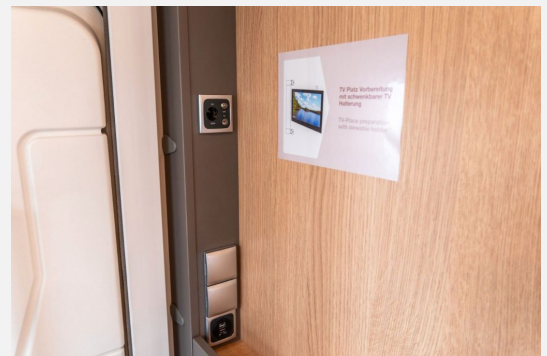

Kein Logo
vorhanden