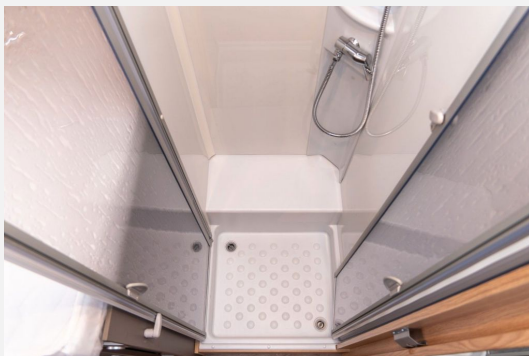

Kein Logo
vorhanden