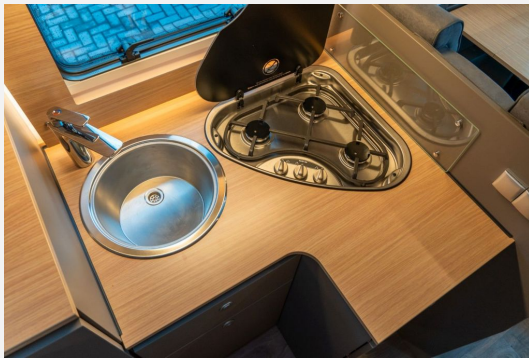

Kein Logo
vorhanden

Verkäufer

RS-Reisemobile GmbH
Herr Theunissen
Kölner Str. 155
45481 Mülheim an der Ruhr

☎ 0208 3066940

✉ verkauf@rs-reisemobile.de