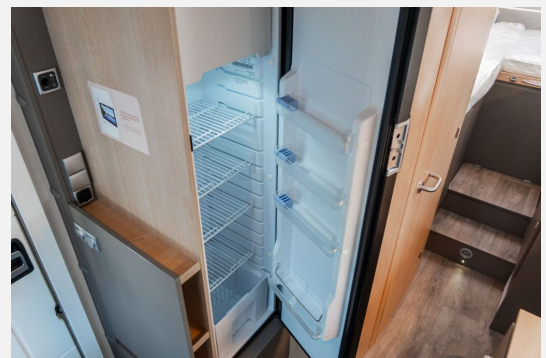

Kein Logo
vorhanden

Verkäufer

RS-Reisemobile GmbH
Herr Theunissen
Kölner Str. 155
45481 Mülheim an der Ruhr

☎ 0208 3066940

✉ verkauf@rs-reisemobile.de