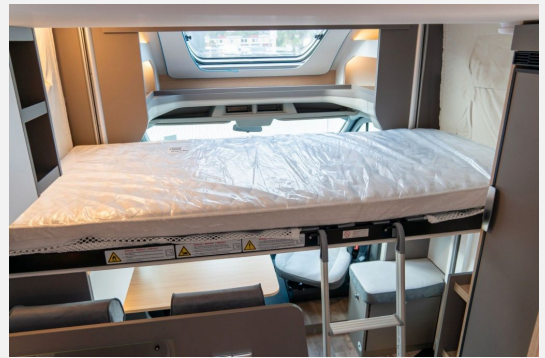

Kein Logo
vorhanden