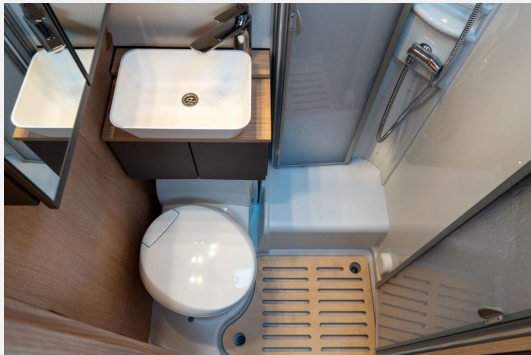

Kein Logo
vorhanden