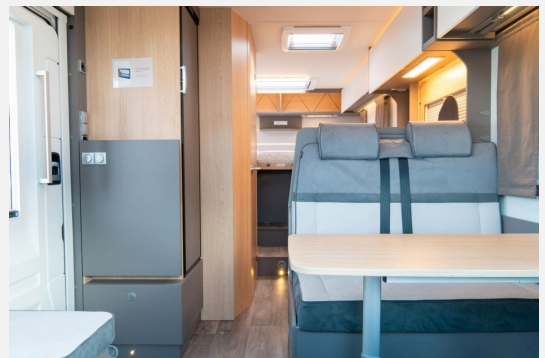

Kein Logo
vorhanden