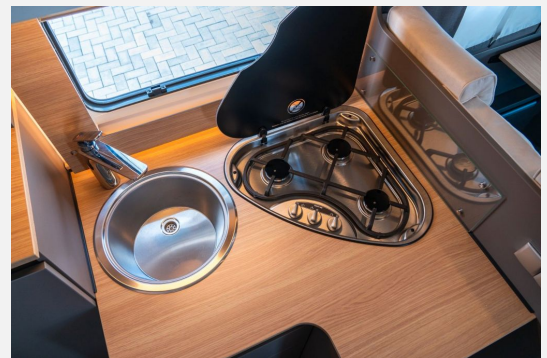

Kein Logo
vorhanden