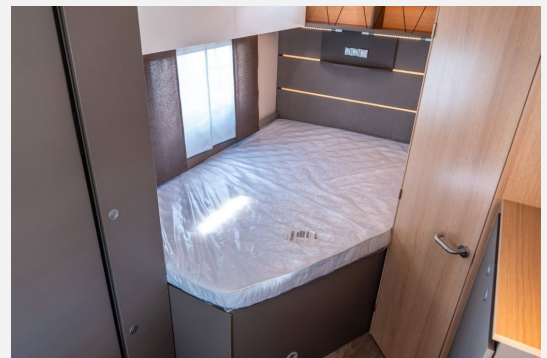

Kein Logo
vorhanden