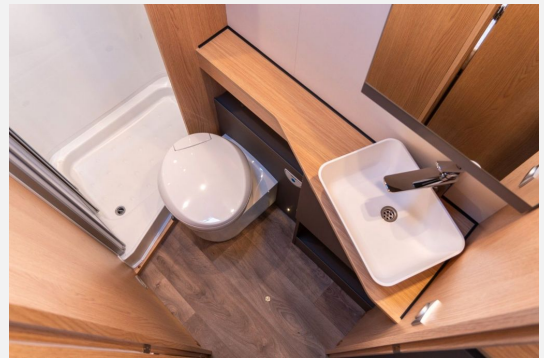

Kein Logo
vorhanden

Verkäufer

RS-Reisemobile GmbH
Herr Theunissen
Kölner Str. 155
45481 Mülheim an der Ruhr

☎ 0208 3066940

✉ verkauf@rs-reisemobile.de