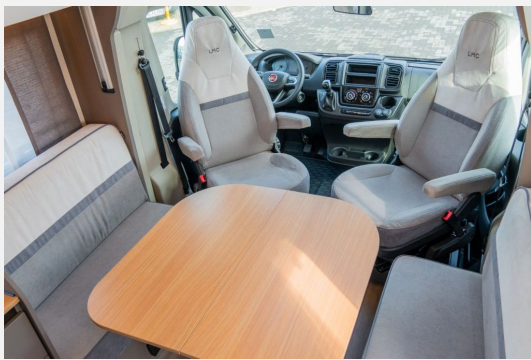

Kein Logo
vorhanden