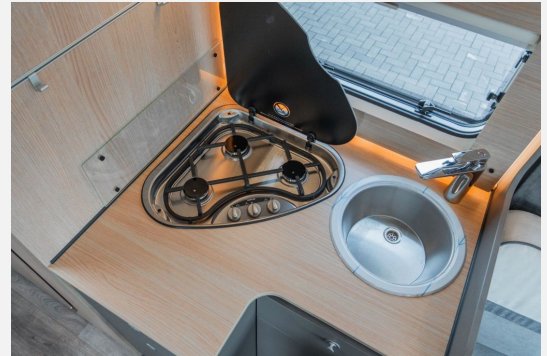

Kein Logo
vorhanden