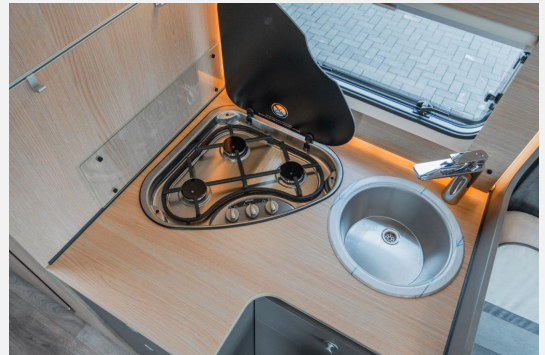

Kein Logo
vorhanden