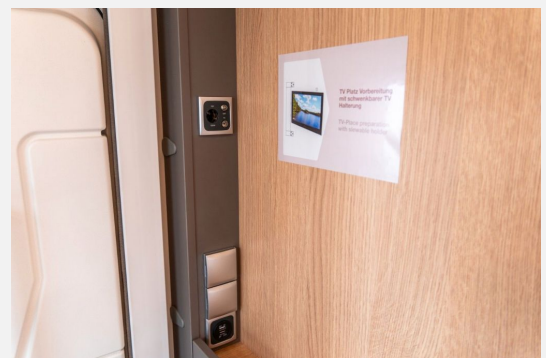

Kein Logo
vorhanden