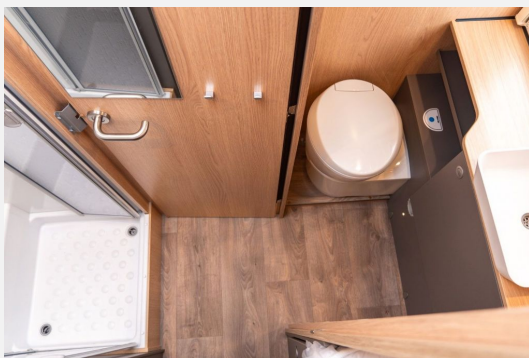

Kein Logo
vorhanden