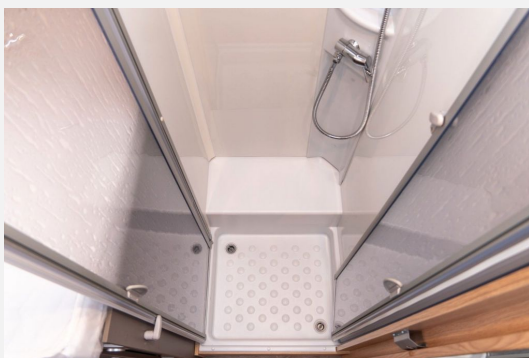

Kein Logo
vorhanden