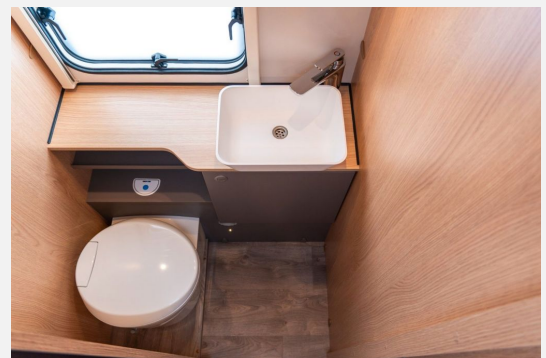

Kein Logo
vorhanden