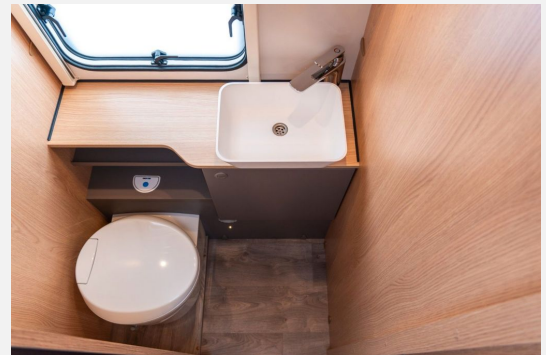

Kein Logo
vorhanden