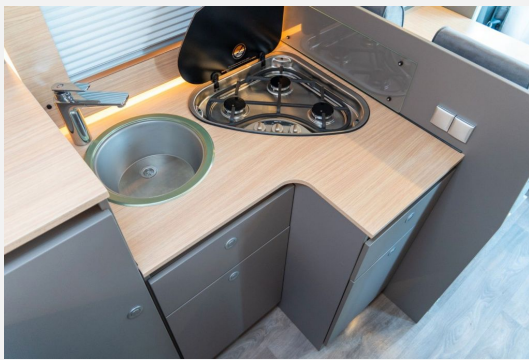

Kein Logo
vorhanden