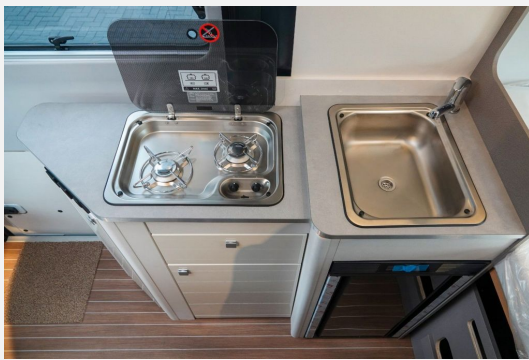

Kein Logo
vorhanden