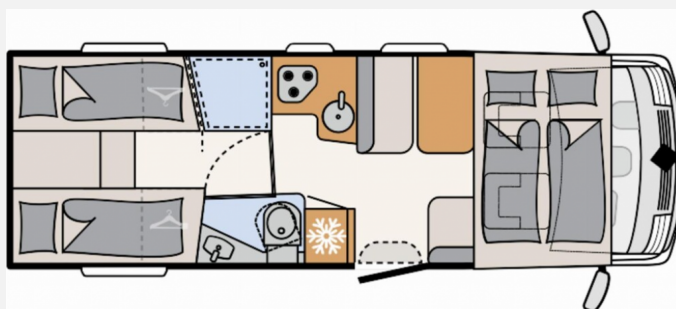

Exposé

Dethleffs Trend I 7057 EB

79.500,- €

MwSt. ausweisbar

Fahrzeug

Grundriss