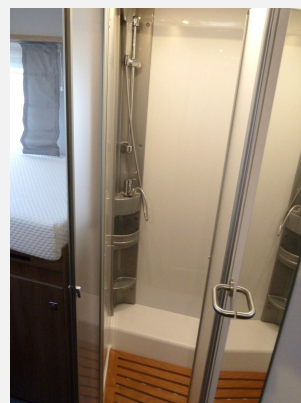

Verkäufer

SOMA Caravaning Center Bremen GmbH
Verkaufsteam
Carl-Benz-Str. 13
28237 Bremen

☎ 0421 47877790

FAX 0421-478777911

✉ shopbremen@somacaravaning.de