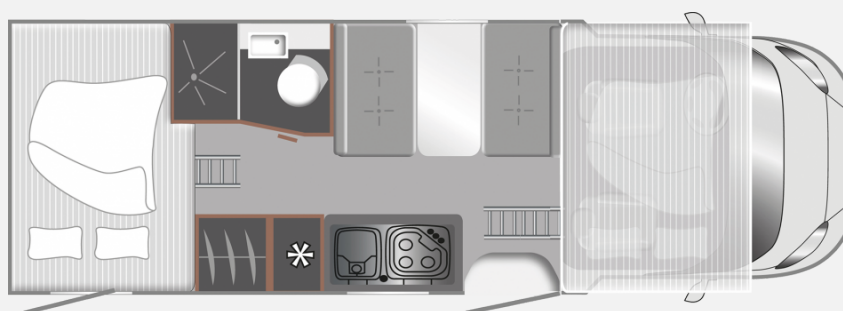

## Technische Daten

<b>Modell-/Baujahr</b>	2024
<b>Erstzulassung</b>	28.05.2024
<b>TÜV</b>	05/2025
<b>Leistung</b>	103 KW / 140 PS
<b>km Stand</b>	20602 km
<b>Umweltplakette</b>	grün
<b>Schadstoffklasse/-norm</b>	Euro 6d
<b>Basisfahrzeug</b>	FIAT Ducato
<b>Motordetails</b>	2,2 l Multijet
<b>Getriebe</b>	Schaltgetriebe
<b>Antriebsart</b>	Frontantrieb
<b>Anzahl Schlafplätze</b>	5
<b>Gesamtlänge</b>	699 cm
<b>Gesamtbreite</b>	232 cm
<b>Höhe</b>	305 cm
<b>Aufbauart</b>	Alkoven
<b>techn. zul. Gesamtmasse</b>	3500 kg
<b>Infrastruktur</b>	Küche WC
<b>Liegeflächen</b>	Alkovenbett (213x140) Heck (208x143/120) Mitte (184x143)
<b>Sitze mit Gurt</b>	6
<b>Kraftstoff</b>	Diesel
<b>Heizung</b>	Truma D
<b>Kühlschrankvolumen</b>	131 l
<b>Wasservorrat</b>	100 l
<b>Abwassertankvolumen</b>	90 l
<b>Polster</b>	Rhyolith
<b>Vorbesitzer</b>	1
<b>Farbe</b>	weiß
	ehem. Mietfahrzeug
	Seitensitzgruppe
	Doppelbett quer

## Beschreibung

- Fiat Ducato 2,2 l Multijet, 103KQW / 140PS, Euro 6d inkl. Start & Stop Funktion
- Ladebooster
  
- Doppel-DIN-Naviceiver 9" mit Rückfahrkamera in dritter Bremsleuchte
- Truma D - Dieselheizung inkl. Warmwasserboiler
  
- Abwassertank isoliert
- 2x Isofix
- Alkovenbett hochstellbar
- Mülleimer in Eingangstür
- Klappbare Wäschestange im Duschaum
- Verlängerung Tischplatte
- Markise Thule Omnistor anthrazit inkl. LED-Beleuchtung
  
- Polster Bettumbau Sitzgruppe