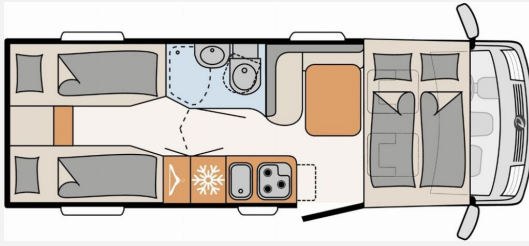

Bilder

Verkäufer

Reisemobile Dülmen GmbH
Herr Eugen Boltov
Halturner Str. 144
48249 Dülmen

☎ 02594 7898563

✉ e.boltov@reisemobile-duelmen.de