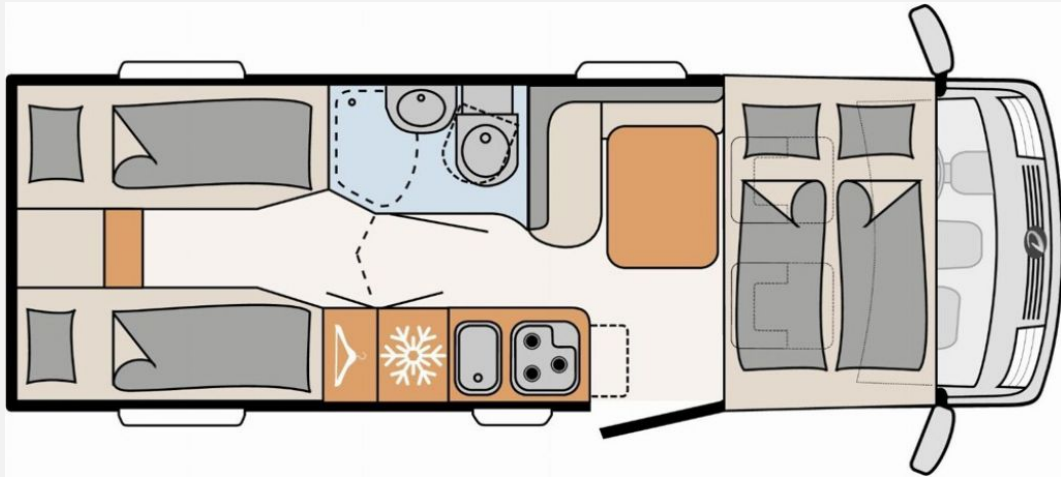

## Dethleffs Globebus GT-I

**59.900,- €**

Differenzbesteuerung gemäß §25a

Fahrzeug

Technische Daten

<b>Modell-/Baujahr</b>	2018
<b>Leistung</b>	96 KW / 131 PS
<b>km Stand</b>	35700 km
<b>Schadstoffklasse/-norm</b>	Euro 6
<b>Basisfahrzeug</b>	Fiat Ducato
<b>Motordetails</b>	2,3 Ltr
<b>Getriebe</b>	Schaltgetriebe
<b>Anzahl Schlafplätze</b>	4
<b>Gesamtlänge</b>	4 cm
<b>Gesamtbreite</b>	4 cm
<b>Aufbauart</b>	Integriert
<b>techn. zul. Gesamtmasse</b>	3850 kg
<b>Sitze mit Gurt</b>	4
<b>Anhängerlast (gebremst)</b>	750 kg
<b>Anhängerlast (ungebremst)</b>	1900 kg
<b>Kraftstoff</b>	Diesel
	Einzelbett, Alkoven/Hubbett