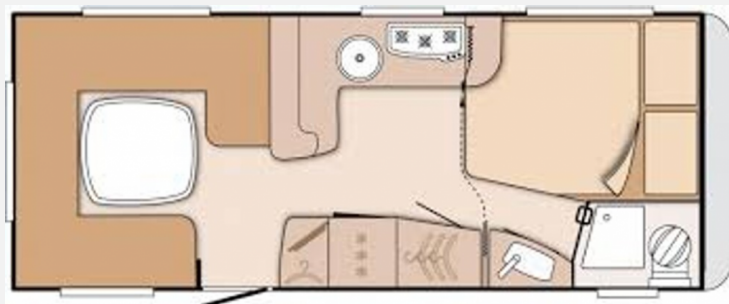

Exposé

Knaus Südwind 590 FUS

16.990,- €

Differenzbesteuerung gemäß §25a

Fahrzeug

Grundriss

Technische Daten

Modell-/Baujahr	2013
Erstzulassung	10/2013
Anzahl Schlafplätze	4
Gesamtlänge	804 cm
Gesamtbreite	250 cm
techn. zul. Gesamtmasse	1700 kg
Kühlschrankvolumen	190.00 l
Polster	Stoff
	TÜV neu
	Doppel-/franz. Bett

Beschreibung

- Truma Mover
- ALKO Sicherheitskupplung
- Auflastung 1.700 kg
- Truma Heizung
- ALKO Auflaufeinrichtung
- Truma Warmwassertherme
- Dometic Absorber Kühlschrank
- Außengasanschluss
- Universalsteckdose
- TV Halter
- Radio
- 3 Flammen Kocher
- Rundsitzgruppe
- Außenklappe vorne links
- Außenklappe hinten rechts
- reichlich Steckdosen / USB
- neue Reifen
- 1. Hand
- sehr gepflegtes Fahrzeug