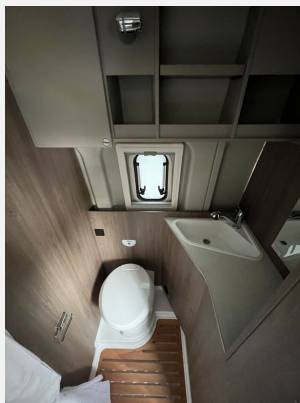

DÜRRWANG-MÖRLEIN

HYMER-CENTER-DORTMUND