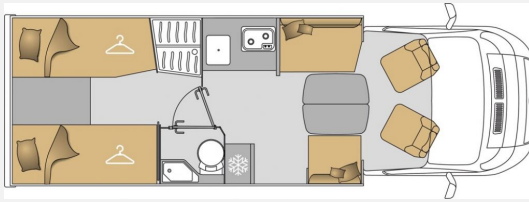

Beschreibung

- ALL-IN-ONE PLUS PAKET (Markise, Beleuchtung, Lederlenkrad, Außendusche, Verzurrstienen, Smart TV 22 Zoll, WLAN 4G Router, Rückfahrkamera, Alu-Felgen 16 Zoll, 230-Volt-Steckdose, 2x Solarmodule 100W, Lithium Batterie 100 Ah, Bodenrost in Duschkabine, Isolierter Abwassertank, Induktionsladegerät + digitale Kombiinstrumente, automatische Klimaanlage, Seitliche Schürzenschublade, Lautsprecher in Fahrerhaus und Aufbau, Aluminium-Applikationen am Armaturenbrett, FIAT Autoradio 10 Zoll, DAB, AppleCar/Android Auto, Gasdruckminderventil/automatische Umschaltung Crash Sensor TRUMA®), Wahlweise Sitzbezüge "Clay" Kunstleder weiß oder Sitzbezüge "Galet" Sitzpolster Kunstleder weiss, Rückenlehne Stoff hell)
- 4,4-t-Fahrgestell Heavy
- 2,2-Liter-Motor 180 PS Automatikgetriebe (4,25 und 4,4 t)
- Schwarzer Kühlergrill

Ausstattung

- Lederlenkrad, Servolenkung, Tempomat, Multifunktionslenkrad, Zentralverriegelung
- GFK-Dach, Heckgarage, Markise
- Android Auto, Apple CarPlay, Rückfahrkamera, TV, Internetrouter
- Solaranlage
- Allwetterreifen, Radio DAB, Seperate Dusche, WC, Bettverbreiterung

Bilder

Verkäufer

Caravan Center Kampa
Frau Verena Kampa
Lenzfeld 4
49811 Lingen

☎ 0591 / 97 77 70

✉ info@caravan-center-kampa.de