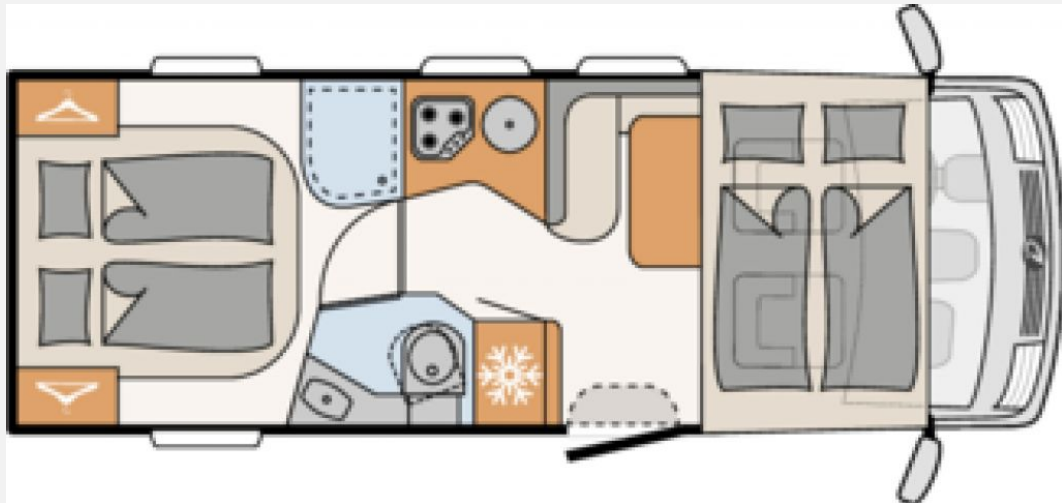

Exposé

Dethleffs Pulse I 6651 DBM

64.900,- €

Differenzbesteuerung gemäß §25a

Fahrzeug

Technische Daten

Modell-/Baujahr	2021
Leistung	88 KW / 120 PS
Basisfahrzeug	Fiat
Motordetails	2,3 MJET
Antriebsart	Frontantrieb
Anzahl Schlafplätze	4
Gesamtlänge	699 cm
Gesamtbreite	233 cm
Höhe	300 cm
Innenhöhe	205 cm
Aufbauart	Integriert
Leergewicht	2770 kg
Masse in fahrber. Zustand	2950 kg
techn. zul. Gesamtmasse	3499 kg
Auflastung	3650 kg
Infrastruktur	WC
Liegeflächen	Hubbett (195x150) Heck (190x160)
Sitze mit Gurt	4
Radstand	380 cm
Anhängerlast (gebremst)	2000 kg
Anhängerlast (ungebremst)	750 kg
Kraftstoff	Diesel
Heizung	Combi 6
Kühlschrankvolumen	142 l
Gefriervolumen	15 l
Wasservorrat	116 l
Abwassertankvolumen	90 l
Batterie	95 Ah

Ausstattung

- ABS, Airbag Beifahrer, Airbag Fahrer, Außenspiegel elektrisch, Beifahrersitz drehbar, Elektr. Fensterheber, Servolenkung, Tempomat, Wegfahrsperrung, Zentralverriegelung
- Markise, 2. Garagentür, Einstiegstufe elektrisch, Fahrradträger für 2 Räder, GFK-Dach, Glattblech, Midi-Heki, Verdunkelungs- und Fliegenschutzrollos, Vorzeltleuchte
- Fahrerhaus-Verdunklungssystem, Fahrerhaussitze drehbar
- Klimaautomatik
- AES-Kühlschrank
- Dusche separat
- Gasflaschenkasten für: 2x11 kg Fl.
- Navigationssystem, Rückfahrkamera, SAT-Anlage automatisch, TV-Halter