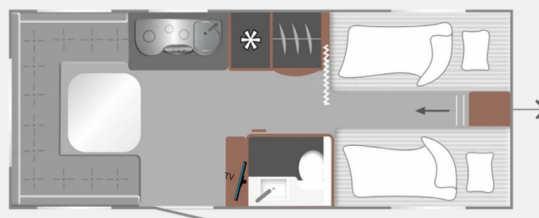

Exposé

LMC Tandero 500 E 1800kg Einzelbetten GFK

22.990,- €

MwSt. ausweisbar

Fahrzeug

Grundriss

Technische Daten

Modell-/Baujahr	2023
Anzahl der Achsen	1
Anzahl Schlafplätze	4
Gesamtlänge	757 cm
Gesamtbreite	232 cm
Höhe	261 cm
Innenhöhe	198 cm
Umlaufmaß	1040 cm
techn. zul. Gesamtmasse	1800 kg
Infrastruktur	Küche WC
Liegeflächen	Heck (212x131- 147) Bug (195 - 200x83)
Heizung	Heizung Umluft Truma 3004
Kühlschrankvolumen	131 l
Wasservorrat	44 l
Abwassertankvolumen	25 l
Vorbesitzer	1
Farbe	weiß
	TÜV neu
	Rundsitzgruppe
	Einzelbett