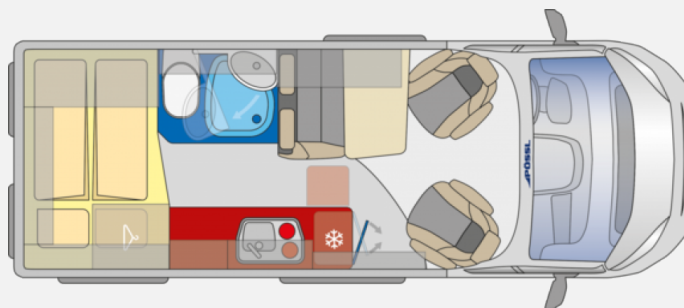

Exposé

Pössl H-Line Summit 600

54.900,- €

MwSt. ausweisbar

Fahrzeug

Grundriss

Technische Daten

Modell-/Baujahr	2023
Erstzulassung	14.07.2023
Leistung	117 KW / 160 PS
km Stand	35890 km
Schadstoffklasse/-norm	Euro 6
Basisfahrzeug	Fiat
Getriebe	Schaltgetriebe
Anzahl Schlafplätze	4
Gesamtlänge	599 cm
Gesamtbreite	205 cm
Aufbauart	Campervan
techn. zul. Gesamtmasse	3500 kg
Kraftstoff	Diesel
Heizung	Gasheizung
	TÜV neu, ehem. Mietfahrzeug
	Mittelsitzgruppe
	Doppelbett quer

Beschreibung

Pössl H-Line Summit 600 Modell 2023 - Ihr perfekter Begleiter zum Entspannen!

Entdecken Sie die große Freiheit des Reisens mit diesem gut ausgestatteten Wohnmobil, das Ihnen alles bietet, was Sie für unvergessliche Reisen benötigen: