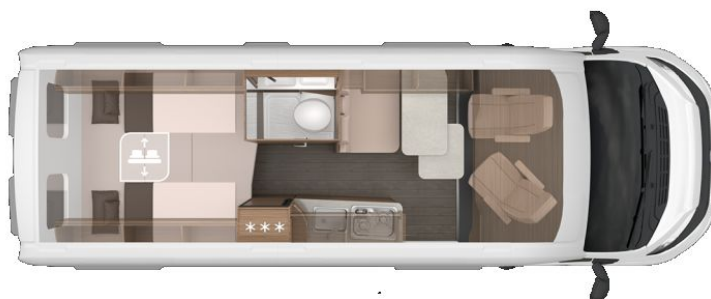

Exposé

Knaus BoxLife 630 ME Platinum Selection 180PS —
Automatik

90.500,- €

MwSt. ausweisbar

Fahrzeug

Technische Daten

Modell-/Baujahr	2025
Leistung	132 KW / 180 PS
Basisfahrzeug	Fiat
Motordetails	FIAT 132 kW / 180 PS man.Schaltung
Getriebe	Automatik
Anzahl Schlafplätze	3
Gesamtlänge	636 cm
Gesamtbreite	205 cm
Höhe	282 cm
Innenhöhe	218 cm
Aufbauart	Campervan
Masse in fahrber. Zustand	2931 kg
techn. zul. Gesamtmasse	3500 kg
Infrastruktur	Küche WC
Sitze mit Gurt	2
Radstand	403 cm
Anhängerlast (gebremst)	2500 kg
Kraftstoff	Diesel
Kühlschrankvolumen	90 l
Wasservorrat	102 l
Abwassertankvolumen	90 l
Batterie	95 Ah
Steckdosen 230V	4
Steckdosen USB	3
	Seitensitzgruppe
	Doppelbett längs