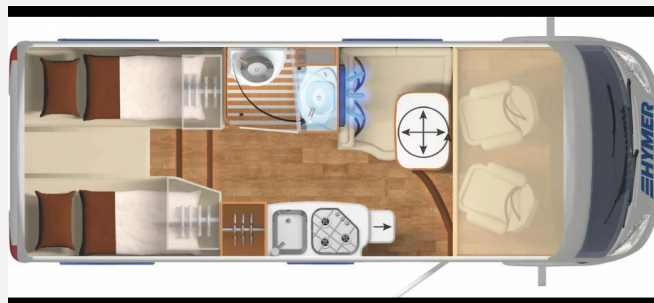

Grundriss

Technische Daten

Modell-/Baujahr	2020
Erstzulassung	07/2020
TÜV	07/2025
Leistung	110 KW / 150 PS
km Stand	43200 km
Basisfahrzeug	FIAT Ducato
Motordetails	2,3 l Multijet
Getriebe	Schaltgetriebe
Antriebsart	Frontantrieb
Anzahl Schlafplätze	4
Gesamtlänge	664 cm
Gesamtbreite	222 cm
Höhe	277 cm
Innenhöhe	198 cm
Aufbauart	Integriert
techn. zul. Gesamtmasse	3500 kg
Infrastruktur	Küche WC
Liegeflächen	Hubbett (188x150) Seite (165x78) Heck (190x80) Heck (190x80)
Sitze mit Gurt	4
Radstand	355 cm
Anhängerlast (gebremst)	2000 kg
Kraftstoff	Diesel
Kühlschrankschrankvolumen	90 l
Wasservorrat	115 l
Abwassertankvolumen	105 l
Batterie	95 Ah
	L-Sitzgruppe
	Einzelbett, Hubbett