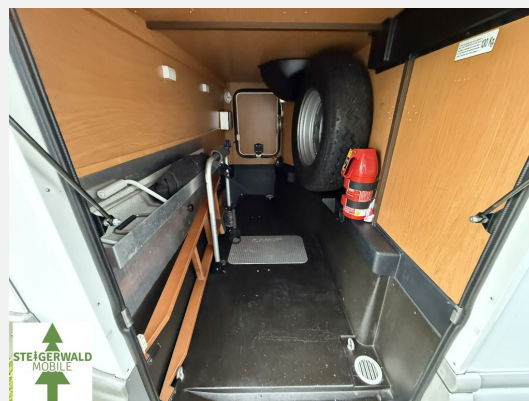

Beschreibung

Modelljahr: 2008 **Grundriss:** Querbett

Chassis: FIAT

Motor: 2,8 - 128PS

Irrtümer und Änderungen vorbehalten

Ausstattung

- Markise
- TV
- Solaranlage

Irrtümer und Änderungen vorbehalten

Bilder